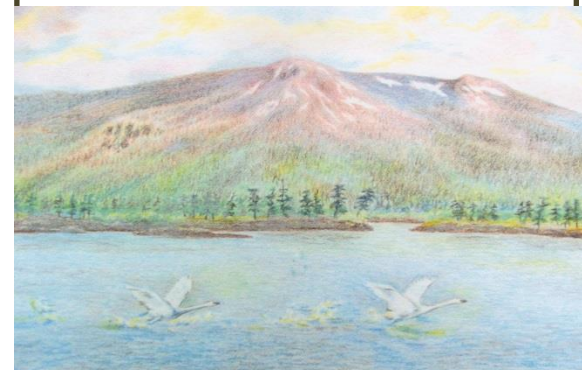

А. НЕМТУШКИН

К 100-ЛЕТИЮ
ВЛАДИМИРА ИЛЬИЧА МЕШКОВА

Осень на Виви

«ЧАРОДЕЙ ЦВЕТНОЙ ЛИНОГРАВЮРЫ»

ЦВЕТНАЯ ЛИНОГРАВЮРА
ВИСИТ НА СТЕНЕ МОЕЙ.
Я ВИЖУ В РУКЕ КАЮРА
ПРИПОДНЯТЫЙ ШЕСТ-ХОРЕЙ.
ОЛЕНИ БЕГУТ ТОРОПКО
ПО НАСТУ ВИВИ-РЕКИ.
ВДАЛИ ЗАМЕРЦАЛИ РОБКО
ФАКТОРИИ ОГОНЬКИ.
ГЛОТОК ТОРОПЛИВЫЙ ЧАЯ,
КОРОТКИЙ НОЧЛЕГ В ИЗБЕ.
ПОКАЖЕТСЯ КРЫША РАЕМ,
ДОЩАТЫМ РАЕМ ТЕБЕ.
И СНОВА ОКРИК КАЮРА
В ПРЕДУТРЕННИЙ ТИШИНЕ
...ЦВЕТНАЯ ЛИНОГРАВЮРА,
ТЫ ЮНОСТЬ ВЕРНУЛА МНЕ.

К. ЛИСОВСКИЙ

К 100-ЛЕТИЮ
ВЛАДИМИРА ИЛЬИЧА МЕШКОВА

Лыжники в окрестностях Туры.

«ЧАРОДЕЙ ЦВЕТНОЙ ЛИНОГРАВЮРЫ»

ЦВЕТНАЯ ЛИНОГРАВЮРА
ВИСИТ НА СТЕНЕ МОЕЙ.
Я ВИЖУ В РУКЕ КАЮРА
ПРИПОДНЯТЫЙ ШЕСТ-ХОРЕЙ.
ОЛЕНИ БЕГУТ ТОРОПКО
ПО НАСТУ ВИВИ-РЕКИ.
ВДАЛИ ЗАМЕРЦАЛИ РОБКО
ФАКТОРИИ ОГОНЬКИ.
ГЛОТОК ТОРОПЛИВЫЙ ЧАЯ,
КОРОТКИЙ НОЧЛЕГ В ИЗБЕ.
ПОКАЖЕТСЯ КРЫША РАЕМ,
ДОЩАТЫМ РАЕМ ТЕБЕ.
И СНОВА ОКРИК КАЮРА
В ПРЕДУТРЕННИЙ ТИШИНЕ
...ЦВЕТНАЯ ЛИНОГРАВЮРА,
ТЫ ЮНОСТЬ ВЕРНУЛА МНЕ.

К. ЛИСОВСКИЙ

К 100-ЛЕТИЮ
ВЛАДИМИРА ИЛЬИЧА МЕШКОВА

Лебеди на Виви

«ЧАРОДЕЙ ЦВЕТНОЙ ЛИНОГРАВЮРЫ»

ЦВЕТНАЯ ЛИНОГРАВЮРА
ВИСИТ НА СТЕНЕ МОЕЙ.
Я ВИЖУ В РУКЕ КАЮРА
ПРИПОДНЯТЫЙ ШЕСТ-ХОРЕЙ.
ОЛЕНИ БЕГУТ ТОРОПКО
ПО НАСТУ ВИВИ-РЕКИ.
ВДАЛИ ЗАМЕРЦАЛИ РОБКО
ФАКТОРИИ ОГОНЬКИ.
ГЛОТОК ТОРОПЛИВЫЙ ЧАЯ,
КОРОТКИЙ НОЧЛЕГ В ИЗБЕ.
ПОКАЖЕТСЯ КРЫША РАЕМ,
ДОЩАТЫМ РАЕМ ТЕБЕ.
И СНОВА ОКРИК КАЮРА
В ПРЕДУТРЕННИЙ ТИШИНЕ
...ЦВЕТНАЯ ЛИНОГРАВЮРА,
ТЫ ЮНОСТЬ ВЕРНУЛА МНЕ.

К. ЛИСОВСКИЙ

К 100-ЛЕТИЮ
ВЛАДИМИРА ИЛЬИЧА МЕШКОВА

Эвенкия. Летний аргиш

«ЧАРОДЕЙ ЦВЕТНОЙ ЛИНОГРАВИЮРА»

ЦВЕТНАЯ ЛИНОГРАВИЮРА
ВИСИТ НА СТЕНЕ МОЕЙ.
Я ВИЖУ В РУКЕ КАЮРА
ПРИПОДНЯТЫЙ ШЕСТ-ХОРЕЙ.
ОЛЕНИ БЕГУТ ТОРОПКО
ПО НАСТУ ВИВИ-РЕКИ.
ВДАЛИ ЗАМЕРЦАЛИ РОБКО
ФАКТОРИИ ОГОНЬКИ.
ГЛОТОК ТОРОПЛИВЫЙ ЧАЯ,
КОРОТКИЙ НОЧЛЕГ В ИЗБЕ.
ПОКАЖЕТСЯ КРЫША РАЕМ,
ДОЩАТЫМ РАЕМ ТЕБЕ.
И СНОВА ОКРИК КАЮРА
В ПРЕДУТРЕННИЙ ТИШИНЕ
...ЦВЕТНАЯ ЛИНОГРАВИЮРА,
ТЫ ЮНОСТЬ ВЕРНУЛА МНЕ.