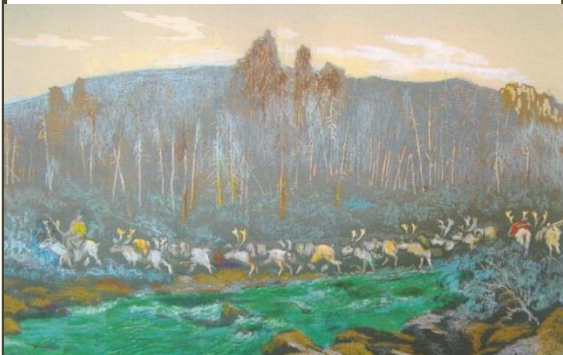

К. ЛИСОВСКИЙ

К 100-ЛЕТИЮ
ВЛАДИМИРА ИЛЬИЧА МЕШКОВА

Лебеди на Виви

«ЧАРОДЕЙ ЦВЕТНОЙ ЛИНОГРАВЮРЫ»

ЦВЕТНАЯ ЛИНОГРАВЮРА
ВИСИТ НА СТЕНЕ МОЕЙ.
Я ВИЖУ В РУКЕ КАЮРА
ПРИПОДНЯТЫЙ ШЕСТ-ХОРЕЙ.
ОЛЕНИ БЕГУТ ТОРОПКО
ПО НАСТУ ВИВИ-РЕКИ.
ВДАЛИ ЗАМЕРЦАЛИ РОБКО
ФАКТОРИИ ОГОНЬКИ.
ГЛОТОК ТОРОПЛИВЫЙ ЧАЯ,
КОРОТКИЙ НОЧЛЕГ В ИЗБЕ.
ПОКАЖЕТСЯ КРЫША РАЕМ,
ДОЩАТЫМ РАЕМ ТЕБЕ.
И СНОВА ОКРИК КАЮРА
В ПРЕДУТРЕННИЙ ТИШИНЕ
...ЦВЕТНАЯ ЛИНОГРАВЮРА,
ТЫ ЮНОСТЬ ВЕРНУЛА МНЕ.

К. ЛИСОВСКИЙ

К 100-ЛЕТИЮ
ВЛАДИМИРА ИЛЬИЧА МЕШКОВА

Эвенкия. Летний аргиш

«ЧАРОДЕЙ ЦВЕТНОЙ ЛИНОГРАВИЮРА»

ЦВЕТНАЯ ЛИНОГРАВИЮРА
ВИСИТ НА СТЕНЕ МОЕЙ.
Я ВИЖУ В РУКЕ КАЮРА
ПРИПОДНЯТЫЙ ШЕСТ-ХОРЕЙ.
ОЛЕНИ БЕГУТ ТОРОПКО
ПО НАСТУ ВИВИ-РЕКИ.
ВДАЛИ ЗАМЕРЦАЛИ РОБКО
ФАКТОРИИ ОГОНЬКИ.
ГЛОТОК ТОРОПЛИВЫЙ ЧАЯ,
КОРОТКИЙ НОЧЛЕГ В ИЗБЕ.
ПОКАЖЕТСЯ КРЫША РАЕМ,
ДОЩАТЫМ РАЕМ ТЕБЕ.
И СНОВА ОКРИК КАЮРА
В ПРЕДУТРЕННИЙ ТИШИНЕ
...ЦВЕТНАЯ ЛИНОГРАВИЮРА,
ТЫ ЮНОСТЬ ВЕРНУЛА МНЕ.