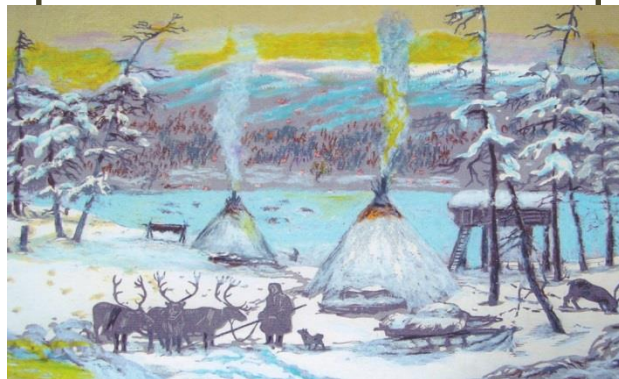

К. ЛИСОВСКИЙ

К 100-ЛЕТИЮ
ВЛАДИМИРА ИЛЬИЧА МЕШКОВА

В эвенкийской тайге.

«ЧАРОДЕЙ ЦВЕТНОЙ ЛИНОГРАВИЮРА»

ЦВЕТНАЯ ЛИНОГРАВИЮРА
ВИСИТ НА СТЕНЕ МОЕЙ.
Я ВИЖУ В РУКЕ КАЮРА
ПРИПОДНЯТЫЙ ШЕСТ-ХОРЕЙ.
ОЛЕНИ БЕГУТ ТОРОПКО
ПО НАСТУ ВИВИ-РЕКИ.
ВДАЛИ ЗАМЕРЦАЛИ РОБКО
ФАКТОРИИ ОГОНЬКИ.
ГЛОТОК ТОРОПЛИВЫЙ ЧАЯ,
КОРОТКИЙ НОЧЛЕГ В ИЗБЕ.
ПОКАЖЕТСЯ КРЫША РАЕМ,
ДОЩАТЫМ РАЕМ ТЕБЕ.
И СНОВА ОКРИК КАЮРА
В ПРЕДУТРЕННИЙ ТИШИНЕ
...ЦВЕТНАЯ ЛИНОГРАВИЮРА,
ТЫ ЮНОСТЬ ВЕРНУЛА МНЕ.

К. ЛИСОВСКИЙ

К 100-ЛЕТИЮ
ВЛАДИМИРА ИЛЬИЧА МЕШКОВА

*Избушка охотника
на Подкаменной Тунгуски.*

«ЧАРОДЕЙ ЦВЕТНОЙ ЛИНОГРАВИЮРЫ»

В.И. МЕШКОВУ

ДУЕТ ВЕТЕР НА ЗЕМЛЕ
ОТ ДЫХАНИЯ ОЛЕНЕЙ.
ОЧЕНЬ ТИХО НА ЗЕМЛЕ
ОТ ДЫХАНИЯ ОЛЕНЕЙ.
БЕЛ НАД ТУНДРОЙ СНЕЖНЫЙ КРУГ,
ЗАМЕТАЕТ НАД ТАЙГОЮ.
СТУК КОПЫТ И СЕРДЦА СТУК
ПЕРЕПУТАНЫ ПУРГОЮ.
ДРУГ-НА СТОЙБИЩЕ. ТУДА
ТАК ДЛИННЫМ – ДЛИННА ДОРОГА,
ЧТО ПОЛЯРНАЯ ЗВЕЗДА
БЛИЖЕ КАЖЕТСЯ НАМНОГО.
САНОК СКРИП ПРОТЯЖЕН. ПЕТЬ
ИМ В ПУТИ, ПОКА ПОЕТСЯ.
О, ОЛЕНИ! НАМ СВЕТЛО
С ВАМИ, КАК НАШ ПУТЬ НИ ДОЛОГ...

А. НЕМТУШКИН

К 100-ЛЕТИЮ
ВЛАДИМИРА ИЛЬИЧА МЕШКОВА

*В прошлом.
Чумы на Нижней Тунгуске.*

«ЧАРОДЕЙ ЦВЕТНОЙ ЛИНОГРАВИЮРЫ»

В.И. МЕШКОВУ

ДУЕТ ВЕТЕР НА ЗЕМЛЕ
ОТ ДЫХАНИЯ ОЛЕНЕЙ.
ОЧЕНЬ ТИХО НА ЗЕМЛЕ
ОТ ДЫХАНИЯ ОЛЕНЕЙ.
БЕЛ НАД ТУНДРОЙ СНЕЖНЫЙ КРУГ,
ЗАМЕТАЕТ НАД ТАЙГОЮ.
СТУК КОПЫТ И СЕРДЦА СТУК
ПЕРЕПУТАНЫ ПУРГОЮ.
ДРУГ-НА СТОЙБИЩЕ. ТУДА
ТАК ДЛИННЫМ – ДЛИННА ДОРОГА,
ЧТО ПОЛЯРНАЯ ЗВЕЗДА
БЛИЖЕ КАЖЕТСЯ НАМНОГО.
САНОК СКРИП ПРОТЯЖЕН. ПЕТЬ
ИМ В ПУТИ, ПОКА ПОЕТСЯ.
О, ОЛЕНИ! НАМ СВЕТЛО
С ВАМИ, КАК НАШ ПУТЬ НИ ДОЛОГ...

А. НЕМТУШКИН

К 100-ЛЕТИЮ
ВЛАДИМИРА ИЛЬИЧА МЕШКОВА

В горах Путорана

«ЧАРОДЕЙ ЦВЕТНОЙ ЛИНОГРАВИЮРЫ»

В.И. МЕШКОВУ

ДУЕТ ВЕТЕР НА ЗЕМЛЕ
ОТ ДЫХАНИЯ ОЛЕНЕЙ.
ОЧЕНЬ ТИХО НА ЗЕМЛЕ
ОТ ДЫХАНИЯ ОЛЕНЕЙ.
БЕЛ НАД ТУНДРОЙ СНЕЖНЫЙ КРУГ,
ЗАМЕТАЕТ НАД ТАЙГОЮ.
СТУК КОПЫТ И СЕРДЦА СТУК
ПЕРЕПУТАНЫ ПУРГОЮ.
ДРУГ-НА СТОЙБИЩЕ. ТУДА
ТАК ДЛИННЫМ – ДЛИННА ДОРОГА,
ЧТО ПОЛЯРНАЯ ЗВЕЗДА
БЛИЖЕ КАЖЕТСЯ НАМНОГО.
САНОК СКРИП ПРОТЯЖЕН. ПЕТЬ
ИМ В ПУТИ, ПОКА ПОЕТСЯ.
О, ОЛЕНИ! НАМ СВЕТЛО
С ВАМИ, КАК НАШ ПУТЬ НИ
ДОЛОГ...