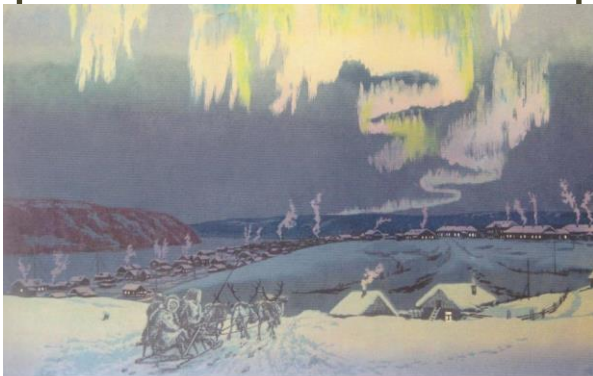

К 100-ЛЕТИЮ
ВЛАДИМИРА ИЛЬИЧА МЕШКОВА

В Тундре.

«ЧАРОДЕЙ ЦВЕТНОЙ ЛИНОГРАВИЮРА»

ЦВЕТНАЯ ЛИНОГРАВИЮРА
ВИСИТ НА СТЕНЕ МОЕЙ.
Я ВИЖУ В РУКЕ КАЮРА
ПРИПОДНЯТЫЙ ШЕСТ-ХОРЕЙ.
ОЛЕНИ БЕГУТ ТОРОПКО
ПО НАСТУ ВИВИ-РЕКИ.
ВДАЛИ ЗАМЕРЦАЛИ РОБКО
ФАКТОРИИ ОГОНЬКИ.
ГЛОТОК ТОРОПЛИВЫЙ ЧАЯ,
КОРОТКИЙ НОЧЛЕГ В ИЗБЕ.
ПОКАЖЕТСЯ КРЫША РАЕМ,
ДОЩАТЫМ РАЕМ ТЕБЕ.
И СНОВА ОКРИК КАЮРА
В ПРЕДУТРЕННИЙ ТИШИНЕ
...ЦВЕТНАЯ ЛИНОГРАВИЮРА,
ТЫ ЮНОСТЬ ВЕРНУЛА МНЕ.

К. ЛИСОВСКИЙ

К 100-ЛЕТИЮ
ВЛАДИМИРА ИЛЬИЧА МЕШКОВА

Эвенкия. Дорога на Ессей.

«ЧАРОДЕЙ ЦВЕТНОЙ ЛИНОГРАВИЮРА»

ЦВЕТНАЯ ЛИНОГРАВИЮРА
ВИСИТ НА СТЕНЕ МОЕЙ.
Я ВИЖУ В РУКЕ КАЮРА
ПРИПОДНЯТЫЙ ШЕСТ-ХОРЕЙ.
ОЛЕНИ БЕГУТ ТОРОПКО
ПО НАСТУ ВИВИ-РЕКИ.
ВДАЛИ ЗАМЕРЦАЛИ РОБКО
ФАКТОРИИ ОГОНЬКИ.
ГЛОТОК ТОРОПЛИВЫЙ ЧАЯ,
КОРОТКИЙ НОЧЛЕГ В ИЗБЕ.
ПОКАЖЕТСЯ КРЫША РАЕМ,
ДОЩАТЫМ РАЕМ ТЕБЕ.
И СНОВА ОКРИК КАЮРА
В ПРЕДУТРЕННИЙ ТИШИНЕ
...ЦВЕТНАЯ ЛИНОГРАВИЮРА,
ТЫ ЮНОСТЬ ВЕРНУЛА МНЕ.

К. ЛИСОВСКИЙ

К 100-ЛЕТИЮ
ВЛАДИМИРА ИЛЬИЧА МЕШКОВА

В эвенкийской тайге.

«ЧАРОДЕЙ ЦВЕТНОЙ ЛИНОГРАВИЮРА»

ЦВЕТНАЯ ЛИНОГРАВИЮРА
ВИСИТ НА СТЕНЕ МОЕЙ.
Я ВИЖУ В РУКЕ КАЮРА
ПРИПОДНЯТЫЙ ШЕСТ-ХОРЕЙ.
ОЛЕНИ БЕГУТ ТОРОПКО
ПО НАСТУ ВИВИ-РЕКИ.
ВДАЛИ ЗАМЕРЦАЛИ РОБКО
ФАКТОРИИ ОГОНЬКИ.
ГЛОТОК ТОРОПЛИВЫЙ ЧАЯ,
КОРОТКИЙ НОЧЛЕГ В ИЗБЕ.
ПОКАЖЕТСЯ КРЫША РАЕМ,
ДОЩАТЫМ РАЕМ ТЕБЕ.
И СНОВА ОКРИК КАЮРА
В ПРЕДУТРЕННИЙ ТИШИНЕ
...ЦВЕТНАЯ ЛИНОГРАВИЮРА,
ТЫ ЮНОСТЬ ВЕРНУЛА МНЕ.

К. ЛИСОВСКИЙ

К 100-ЛЕТИЮ
ВЛАДИМИРА ИЛЬИЧА МЕШКОВА

*Избушка охотника
на Подкаменной Тунгуски.*

«ЧАРОДЕЙ ЦВЕТНОЙ ЛИНОГРАВИЮРЫ»

В.И. МЕШКОВУ

ДУЕТ ВЕТЕР НА ЗЕМЛЕ
ОТ ДЫХАНИЯ ОЛЕНЕЙ.
ОЧЕНЬ ТИХО НА ЗЕМЛЕ
ОТ ДЫХАНИЯ ОЛЕНЕЙ.
БЕЛ НАД ТУНДРОЙ СНЕЖНЫЙ КРУГ,
ЗАМЕТАЕТ НАД ТАЙГОЮ.
СТУК КОПЫТ И СЕРДЦА СТУК
ПЕРЕПУТАНЫ ПУРГОЮ.
ДРУГ-НА СТОЙБИЩЕ. ТУДА
ТАК ДЛИННЫМ – ДЛИННА ДОРОГА,
ЧТО ПОЛЯРНАЯ ЗВЕЗДА
БЛИЖЕ КАЖЕТСЯ НАМНОГО.
САНОК СКРИП ПРОТЯЖЕН. ПЕТЬ
ИМ В ПУТИ, ПОКА ПОЕТСЯ.
О, ОЛЕНИ! НАМ СВЕТЛО
С ВАМИ, КАК НАШ ПУТЬ НИ ДОЛОГ...